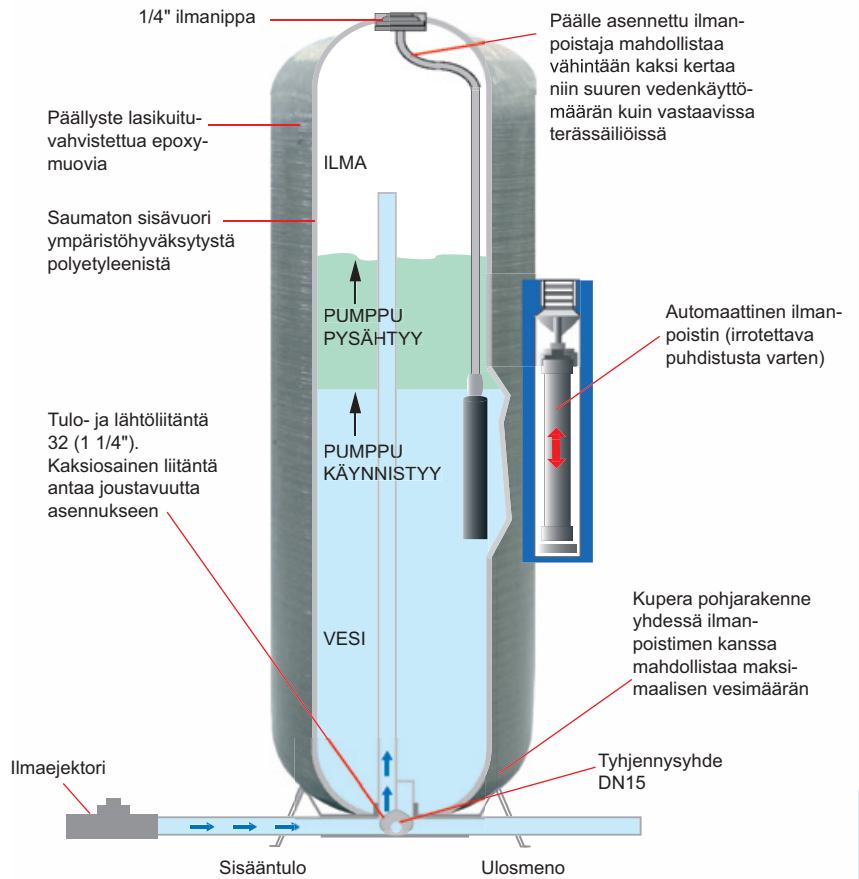

Painesäiliöt

Malli	Tilavuus l	Saatavilla oleva vesimäärä l *	Max. työpaine bar	Halkaisija mm	Korkeus mm	Yhteet mm päällä	Yhteet mm alla	Paino kg	Callidus tuotenumero
HP-7	113,6	25,0	5,2	410	1110	8	32	11,8	075615
HP-9	151,4	34,1	5,2	410	1440	8	32	13,2	075616
HP-8SQ	151,4	30,3	5,2	530	900	8	32	15,4	
HP-18	302,8	67,4	5,2	530	1570	8	32	20,0	075618
HP-26	454,2	96,5	5,2	610	1840	8	32	29,0	075619

Maksimi ulkoinen työlämpötila: 49 °C
Maksimi sisäinen työlämpötila: 38 °C

* Vesimäärä Boylen lain mukaan. Todelliset vesimäärät riippuvat järjestelmästä, painekytimen ja painemittarin tarkkuudesta ja työlämpötilasta.

Tarvikkeet

Nousuputki pahanhajuisen veden ilmastukseen (vakiovaruste)

Nousuputki asennetaan adapterin kanssa pohjalaipan sisään. Se siirtää veden ylös säiliön ilmatilaan, missä vesi ilmastuu. Suositellaan asennettavaksi, jos on ongelmia pahanhajuisen veden kanssa (sisältää esim. rikkivetyä).

Micronizer ilmaejektori (lisävaruste)

Ilmaejektori pitää painesäiliön ilmamäärän jatkuvasti oikeana. Voidaan säätää sopivaksi eri kokoisille painesäiliöille. Sopii kaikenmerkkisiin painesäiliöihin (jos säiliössä on ilmanpoisto).

Callidus tuotenumero: 075701

CALLIDUS

Hiekkakiventie 1, 00710 Helsinki

Puh. 09 374 751

Fax 09 3747 5505

www.callidus.fi